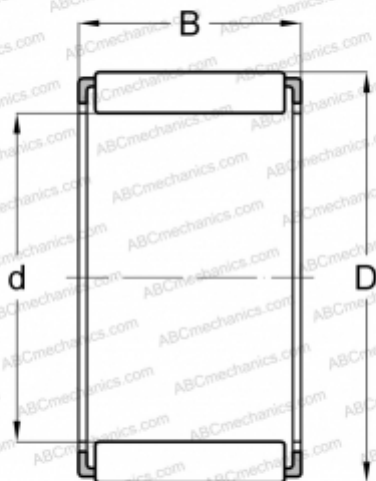

К 4x7x7 ABC

Игольчатые ролики и сепараторы в сборе

ТИП: Роликоподшипники, Игольчатые, Однорядные, Комплекты игольчатых роликов с сепаратором, Метрические

Технические характеристики

РАЗМЕРЫ, ММ

d	4,000
D	7,000
B	7,000

МАССА, КГ

0,005

ПРОИЗВОДИТЕЛЬ

[ABC](#)

АНАЛОГИ

SKF	K 4x7x7 TN
IKO	KT 477 N
INA	K 4x7x7 TN
FAG	K 4x7x7 TN