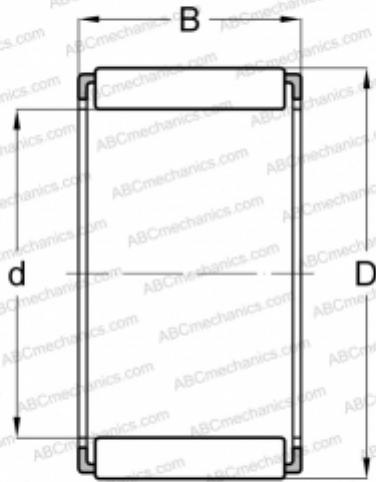

К 5x8x10 ABC

Игольчатые ролики и сепараторы в сборе

ТИП: Роликоподшипники, Игольчатые, Однорядные, Комплекты игольчатых роликов с сепаратором, Метрические

Технические характеристики

РАЗМЕРЫ, ММ

d	5,000
D	8,000
B	10,000

МАССА, КГ

0,005

ПРОИЗВОДИТЕЛЬ

[ABC](#)

АНАЛОГИ

SKF

[К 5x8x10 TN](#)