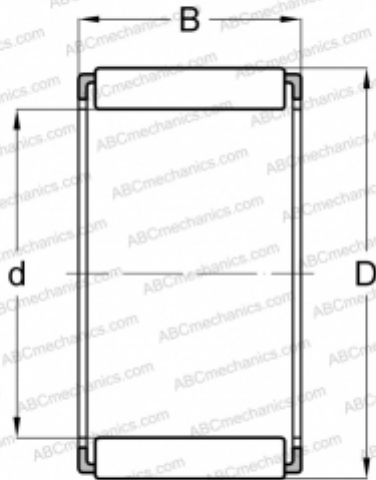

К 5x8x7 ABC

Игольчатые ролики и сепараторы в сборе

ТИП: Роликоподшипники, Игольчатые, Однорядные, Комплекты игольчатых роликов с сепаратором, Метрические

Технические характеристики

РАЗМЕРЫ, ММ

d	5,000
D	8,000
B	7,000

МАССА, КГ

0,001

ПРОИЗВОДИТЕЛЬ

[ABC](#)

АНАЛОГИ

IKO	КТ 587
-----	------------------------