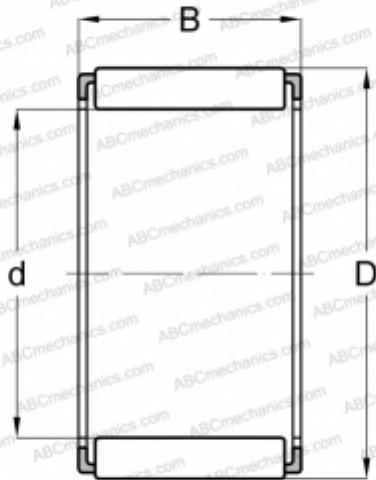

К 6x9x8 ABC

Игольчатые ролики и сепараторы в сборе

ТИП: Роликоподшипники, Игольчатые, Однорядные, Комплекты игольчатых роликов с сепаратором, Метрические

Технические характеристики

РАЗМЕРЫ, ММ

d	6,000
D	9,000
B	8,000

МАССА, КГ

0,005

ПРОИЗВОДИТЕЛЬ

[ABC](#)

АНАЛОГИ

SKF	K 6x9x8 TN
IKO	KT 698 N
INA	K 6x9x8 TN
FAG	K 6x9x8