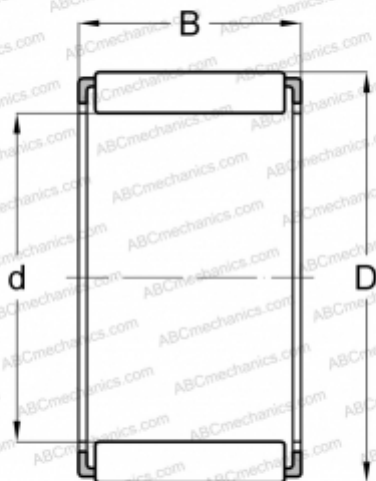

К 6x9x8 TN INA

Игольчатые ролики и сепараторы в сборе

ТИП: Роликоподшипники, Игольчатые, Однорядные, Комплекты игольчатых роликов с сепаратором, Метрические

Технические характеристики

РАЗМЕРЫ, ММ

d	6,000
D	9,000
B	8,000

МАССА, КГ 0,005

ПРОИЗВОДИТЕЛЬ [INA](#)

АНАЛОГИ

ABC	К 6x9x8
SKF	К 6x9x8 TN
IKO	КТ 698 N
FAG	К 6x9x8