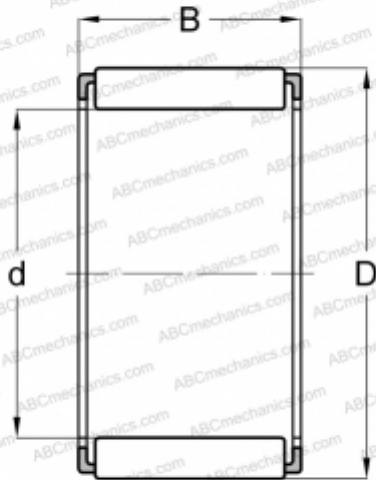

К 6х9х7 ABC

Игольчатые ролики и сепараторы в сборе

ТИП: Роликоподшипники, Игольчатые, Однорядные, Комплекты игольчатых роликов с сепаратором, Метрические

Технические характеристики

РАЗМЕРЫ, ММ

d	6,000
D	9,000
B	7,000