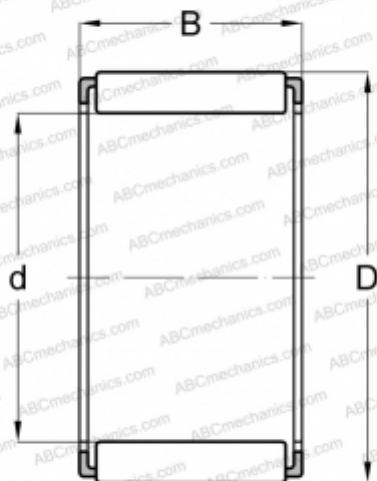

К 7x9x7 ABC

Игольчатые ролики и сепараторы в сборе

ТИП: Роликоподшипники, Игольчатые, Однорядные, Комплекты игольчатых роликов с сепаратором, Метрические

Технические характеристики

РАЗМЕРЫ, ММ

d	7,000
D	9,000
B	7,000

МАССА, КГ 0,005

ПРОИЗВОДИТЕЛЬ [ABC](#)

АНАЛОГИ

SKF [К 7x9x7 TN](#)