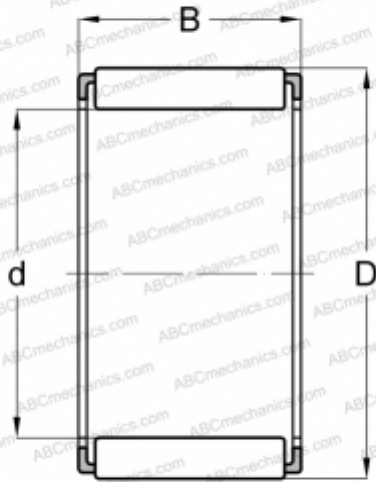

К 7x9x7 TN SKF

Игольчатые ролики и сепараторы в сборе

ТИП: Роликоподшипники, Игольчатые, Однорядные, Комплекты игольчатых роликов с сепаратором, Метрические

Технические характеристики

РАЗМЕРЫ, ММ

d	7,000
D	9,000
B	7,000

МАССА, КГ

0,001

ПРОИЗВОДИТЕЛЬ

[SKF](#)

АНАЛОГИ

ABC	К 7x9x7
-----	-------------------------

РАСЧЕТНЫЕ ДАННЫЕ

Номинальная динамическая грузоподъёмность, C	1,680 кН
Номинальная статическая грузоподъёмность, Co	1,830 кН
Предел усталостной прочности, Pu	0,190 кН
Номинальная частота вращения	34000 об/мин
Предельная частота вращения	38000 об/мин