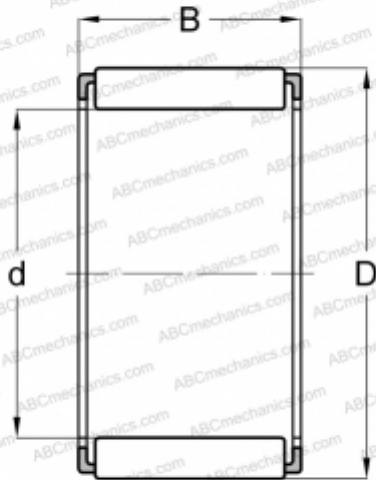

К 7x10x8 TN INA

Игольчатые ролики и сепараторы в сборе

ТИП: Роликоподшипники, Игольчатые, Однорядные, Комплекты игольчатых роликов с сепаратором, Метрические

Технические характеристики

РАЗМЕРЫ, ММ

d	7,000
D	10,000
B	8,000

МАССА, КГ

0,005

ПРОИЗВОДИТЕЛЬ

[INA](#)

АНАЛОГИ

ABC	К 7x10x8
SKF	К 7x10x8 TN
IKO	КТ 7108 N
FAG	К 7x10x8 TN