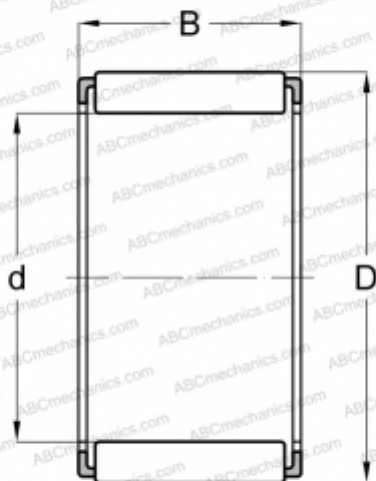

К 7x10x10 TN FAG

Игольчатые ролики и сепараторы в сборе

ТИП: Роликоподшипники, Игольчатые, Однорядные, Комплекты игольчатых роликов с сепаратором, Метрические

Технические характеристики

РАЗМЕРЫ, ММ

d	7,000
D	10,000
B	10,000

МАССА, КГ

0,005

ПРОИЗВОДИТЕЛЬ

[FAG](#)

АНАЛОГИ

ABC	К 7x10x10
SKF	К 7x10x10 TN
IKO	КТ 71010
INA	К 7x10x10 TN