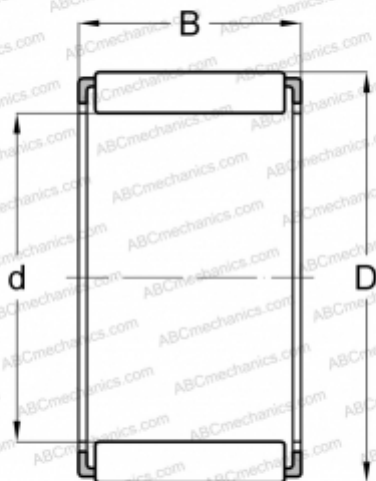

## К 8x11x8 TN INA

Игольчатые ролики и сепараторы в сборе

ТИП: Роликоподшипники, Игольчатые, Однорядные, Комплекты игольчатых роликов с сепаратором, Метрические

#### РАЗМЕРЫ, ММ

d	8,000
D	11,000
B	8,000

**МАССА, КГ** 0,005

**ПРОИЗВОДИТЕЛЬ** [INA](#)