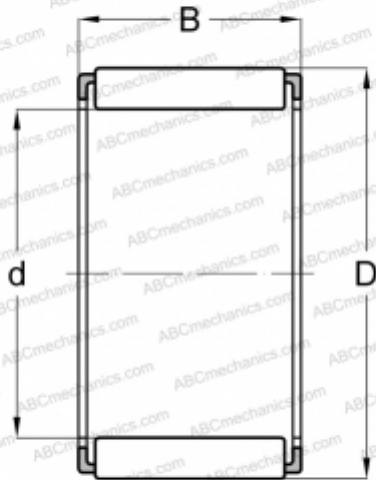

## К 8x12x10 ABC

Игольчатые ролики и сепараторы в сборе

ТИП: Роликоподшипники, Игольчатые, Однорядные, Комплекты игольчатых роликов с сепаратором, Метрические

#### РАЗМЕРЫ, ММ

d	8,000
D	12,000
B	10,000

#### АНАЛОГИ

SKF

[К 8x12x10 TN](#)