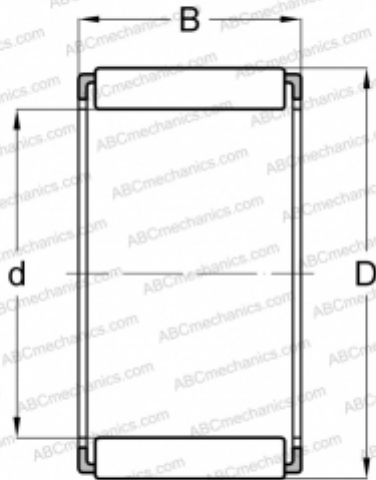

К 8x12x8 ABC

Игольчатые ролики и сепараторы в сборе

ТИП: Роликоподшипники, Игольчатые, Однорядные, Комплекты игольчатых роликов с сепаратором, Метрические

Технические характеристики

РАЗМЕРЫ, ММ

d	8,000
D	12,000
B	8,000

МАССА, КГ

0,002

ПРОИЗВОДИТЕЛЬ

[ABC](#)

АНАЛОГИ

IKO

[КТ 8128](#)