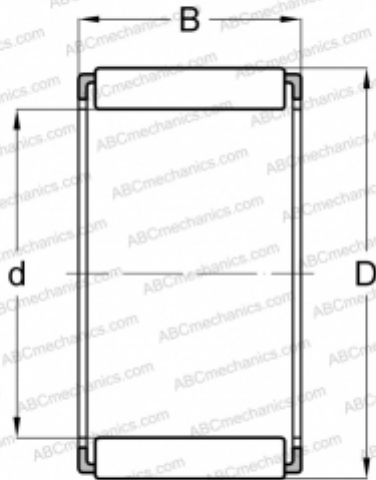

К 8x12x11 ABC

Игольчатые ролики и сепараторы в сборе

ТИП: Роликоподшипники, Игольчатые, Однорядные, Комплекты игольчатых роликов с сепаратором, Метрические

Технические характеристики

РАЗМЕРЫ, ММ

d	8,000
D	12,000
B	11,000

МАССА, КГ

0,003

ПРОИЗВОДИТЕЛЬ

[ABC](#)

АНАЛОГИ

IKO	КТ 81211
-----	--------------------------