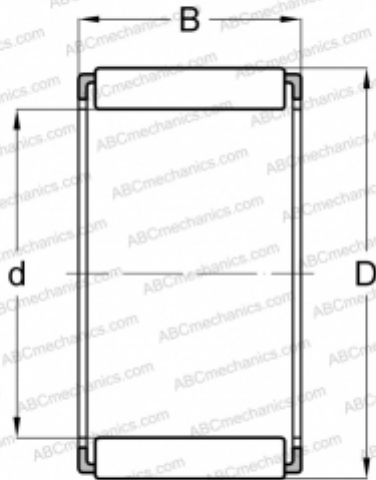

## К 10x13x10 FAG

Игольчатые ролики и сепараторы в сборе

ТИП: Роликоподшипники, Игольчатые, Однорядные, Комплекты игольчатых роликов с сепаратором, Метрические

#### РАЗМЕРЫ, ММ

d	10,000
D	13,000
B	10,000