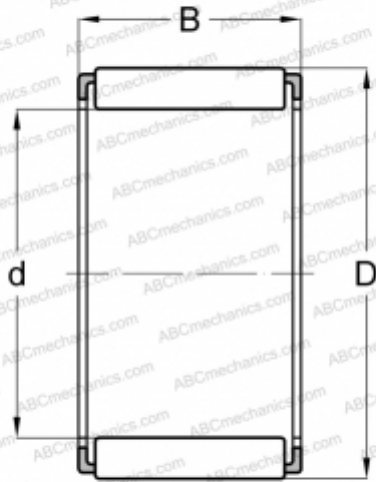

# К 10x14x13 ABC

Игольчатые ролики и сепараторы в сборе

ТИП: Роликоподшипники, Игольчатые, Однорядные, Комплекты игольчатых роликов с сепаратором, Метрические

### РАЗМЕРЫ, ММ

d	10,000
D	14,000
B	13,000