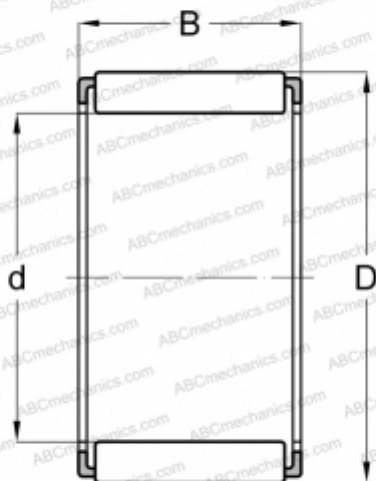

К 10x14x13 TN INA

Игольчатые ролики и сепараторы в сборе

ТИП: Роликоподшипники, Игольчатые, Однорядные, Комплекты игольчатых роликов с сепаратором, Метрические

Технические характеристики

РАЗМЕРЫ, ММ

d	10,000
D	14,000
B	13,000

МАССА, КГ

0,005

ПРОИЗВОДИТЕЛЬ

[INA](#)

АНАЛОГИ

ABC	К 10x14x13
SKF	К 10x14x13 TN
IKO	КТ 101413
FAG	К 10x14x13