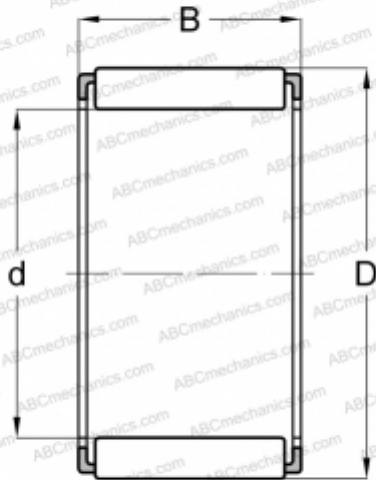

## К 10x16x12 ABC

Игольчатые ролики и сепараторы в сборе

ТИП: Роликоподшипники, Игольчатые, Однорядные, Комплекты игольчатых роликов с сепаратором, Метрические

#### РАЗМЕРЫ, ММ

d	10,000
D	16,000
B	12,000

#### АНАЛОГИ

SKF [К 10x16x12 TN](#)