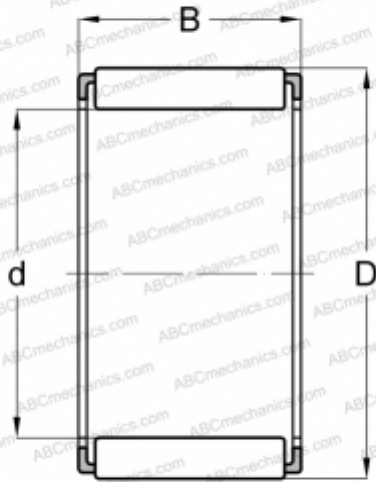

К 10x13x8 ABC

Игольчатые ролики и сепараторы в сборе

ТИП: Роликоподшипники, Игольчатые, Однорядные, Комплекты игольчатых роликов с сепаратором, Метрические

Технические характеристики

РАЗМЕРЫ, ММ

d	10,000
D	13,000
B	8,000

МАССА, КГ

0,002

ПРОИЗВОДИТЕЛЬ

[ABC](#)

АНАЛОГИ

IKO	КТ 10138
-----	--------------------------