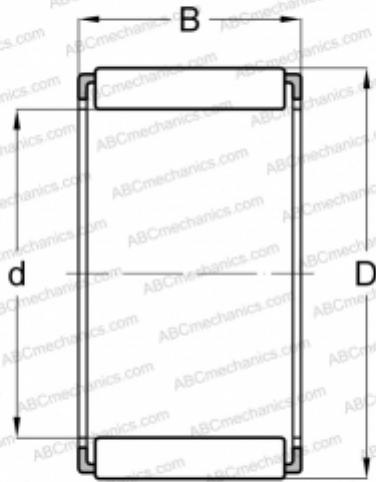

К 10x14x15 ABC

Игольчатые ролики и сепараторы в сборе

ТИП: Роликоподшипники, Игольчатые, Однорядные, Комплекты игольчатых роликов с сепаратором, Метрические

Технические характеристики

РАЗМЕРЫ, ММ

d	10,000
D	14,000
B	15,000

МАССА, КГ

0,005

ПРОИЗВОДИТЕЛЬ

[ABC](#)

АНАЛОГИ

IKO	КТ 101415
-----	---------------------------