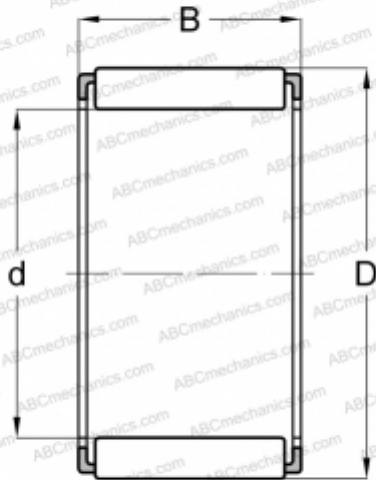

К 12x15x10 ABC

Игольчатые ролики и сепараторы в сборе

ТИП: Роликоподшипники, Игольчатые, Однорядные, Комплекты игольчатых роликов с сепаратором, Метрические

Технические характеристики

РАЗМЕРЫ, ММ

d	12,000
D	15,000
B	10,000

МАССА, КГ

0,005

ПРОИЗВОДИТЕЛЬ

[ABC](#)

АНАЛОГИ

SKF	K 12x15x10 TN
IKO	КТ 121510
INA	K 12x15x10 TN
FAG	K 12x15x10