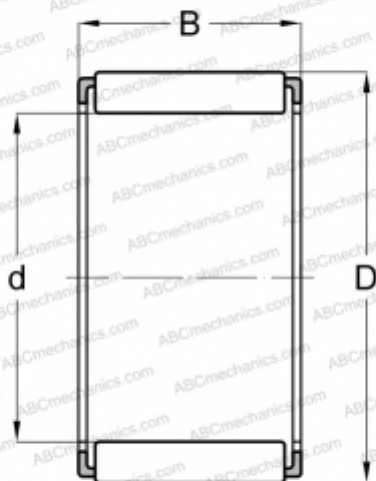

# К 12x17x13 ABC

Игольчатые ролики и сепараторы в сборе

ТИП: Роликоподшипники, Игольчатые, Однорядные, Комплекты игольчатых роликов с сепаратором, Метрические

### РАЗМЕРЫ, ММ

|   |        |
|---|--------|
| d | 12,000 |
| D | 17,000 |
| B | 13,000 |

**МАССА, КГ** 0,009

**ПРОИЗВОДИТЕЛЬ** [ABC](#)

### АНАЛОГИ

SKF [К 12x17x13 TN](#)