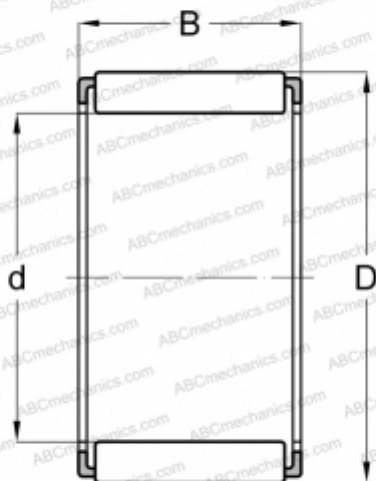

К 12x18x12 TN INA

Игольчатые ролики и сепараторы в сборе

ТИП: Роликоподшипники, Игольчатые, Однорядные, Комплекты игольчатых роликов с сепаратором, Метрические

Технические характеристики

РАЗМЕРЫ, ММ

d	12,000
D	18,000
B	12,000

МАССА, КГ

0,009

ПРОИЗВОДИТЕЛЬ

[INA](#)

АНАЛОГИ

ABC	K 12x18x12
SKF	K 12x18x12 TN
IKO	КТ 121812
FAG	K 12x18x12 F