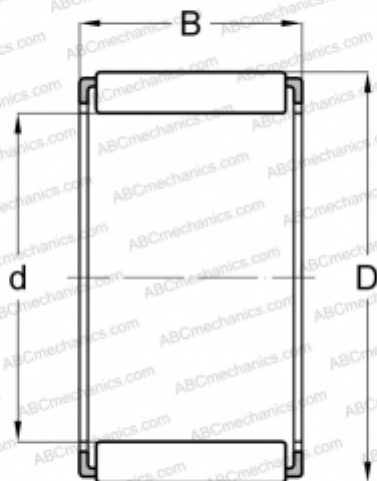

К 15x18x17 TN SKF

Игольчатые ролики и сепараторы в сборе

ТИП: Роликоподшипники, Игольчатые, Однорядные, Комплекты игольчатых роликов с сепаратором, Метрические

Технические характеристики

РАЗМЕРЫ, ММ

d	15,000
D	18,000
B	17,000

МАССА, КГ

0,005

ПРОИЗВОДИТЕЛЬ

[SKF](#)

АНАЛОГИ

ABC	К 15x18x17
-----	----------------------------

РАСЧЕТНЫЕ ДАННЫЕ

Номинальная динамическая грузоподъёмность, C	7,650 кН
Номинальная статическая грузоподъёмность, Co	12,200 кН
Предел усталостной прочности, Pu	1,400 кН
Номинальная частота вращения	24000 об/мин
Предельная частота вращения	28000 об/мин