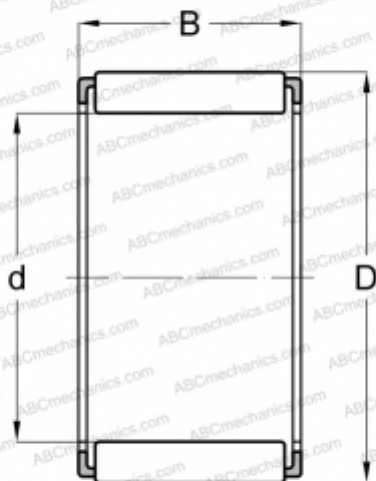

К 15x21x15 ABC

Игольчатые ролики и сепараторы в сборе

ТИП: Роликоподшипники, Игольчатые, Однорядные, Комплекты игольчатых роликов с сепаратором, Метрические

Технические характеристики

РАЗМЕРЫ, ММ

d	15,000
D	21,000
B	15,000

МАССА, КГ

0,014

ПРОИЗВОДИТЕЛЬ

[ABC](#)

АНАЛОГИ

SKF	K 15x21x15
IKO	КТ 152115
INA	K 15x21x15
FAG	K 15x21x15 F