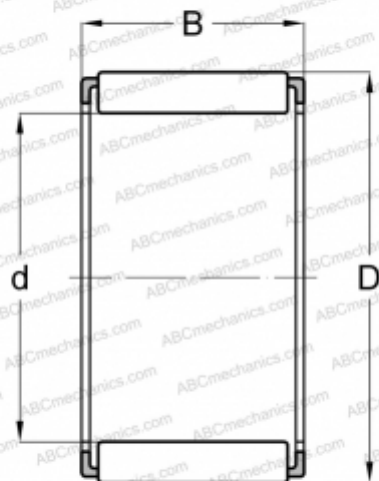

## К 68x74x30 SKF

Игольчатые ролики и сепараторы в сборе

ТИП: Роликоподшипники, Игольчатые, Однорядные, Комплекты игольчатых роликов с сепаратором, Метрические

#### РАЗМЕРЫ, ММ

d	68,000
D	74,000
B	30,000

**МАССА, КГ** 0,100

**ПРОИЗВОДИТЕЛЬ** [SKF](#)

#### АНАЛОГИ

ABC [К 68x74x30](#)