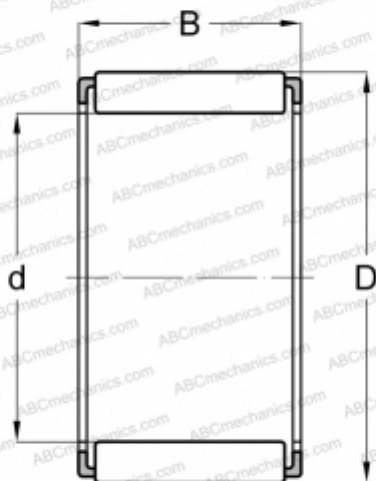

## К 70x76x20 ABC

Игольчатые ролики и сепараторы в сборе

ТИП: Роликоподшипники, Игольчатые, Однорядные, Комплекты игольчатых роликов с сепаратором, Метрические

#### РАЗМЕРЫ, ММ

d	70,000
D	76,000
B	20,000

**МАССА, КГ** 0,068

**ПРОИЗВОДИТЕЛЬ** [ABC](#)

#### АНАЛОГИ

SKF	<a href="#">K 70x76x20</a>
IKO	<a href="#">КТ 687620</a>
FAG	<a href="#">К 68x76x20</a>