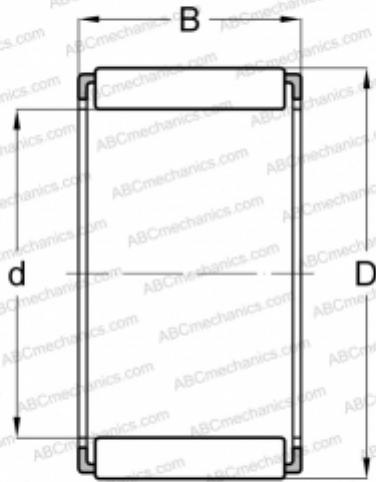

К 75x81x30 ABC

Игольчатые ролики и сепараторы в сборе

ТИП: Роликоподшипники, Игольчатые, Однорядные, Комплекты игольчатых роликов с сепаратором, Метрические

Технические характеристики

РАЗМЕРЫ, ММ

d	75,000
D	81,000
B	30,000

МАССА, КГ

0,136

ПРОИЗВОДИТЕЛЬ

[ABC](#)

АНАЛОГИ

SKF	K 75x81x30
-----	----------------------------