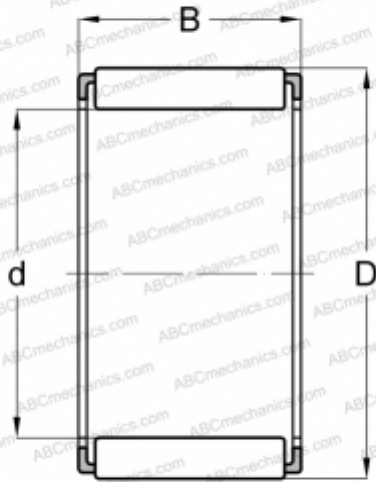

К 75x83x35 ABC

Игольчатые ролики и сепараторы в сборе

ТИП: Роликоподшипники, Игольчатые, Однорядные, Комплекты игольчатых роликов с сепаратором, Метрические

Технические характеристики

РАЗМЕРЫ, ММ

d	75,000
D	83,000
B	35,000

МАССА, КГ

0,164

ПРОИЗВОДИТЕЛЬ

[ABC](#)

АНАЛОГИ

IKO

[КТ 758335](#)