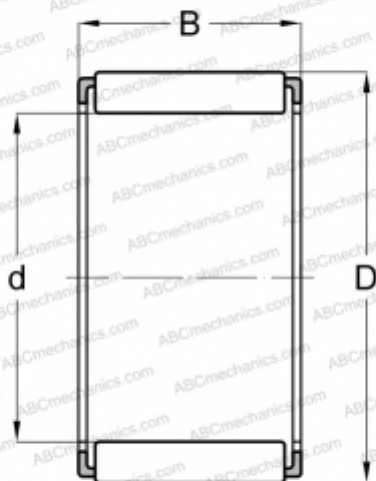

К 85x93x30 FAG

Игольчатые ролики и сепараторы в сборе

ТИП: Роликоподшипники, Игольчатые, Однорядные, Комплекты игольчатых роликов с сепаратором, Метрические

Технические характеристики

РАЗМЕРЫ, ММ

d	85,000
D	93,000
B	30,000

МАССА, КГ

0,168

ПРОИЗВОДИТЕЛЬ

[FAG](#)

АНАЛОГИ

ABC	К 85x93x30
IKO	КТ 859330