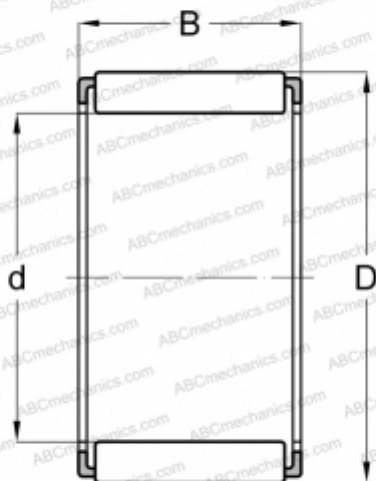

К 95x103x30 INA

Игольчатые ролики и сепараторы в сборе

ТИП: Роликоподшипники, Игольчатые, Однорядные, Комплекты игольчатых роликов с сепаратором, Метрические

Технические характеристики

РАЗМЕРЫ, ММ

d	95,000
D	103,000
B	30,000

МАССА, КГ 0,191

ПРОИЗВОДИТЕЛЬ [INA](#)

АНАЛОГИ

ABC	K 95x103x30
SKF	K 95x103x30
IKO	КТ 9510330
FAG	K 95x103x30 F