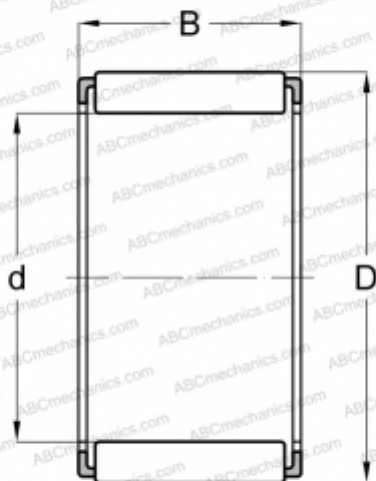

К 240x250x42 ABC

Игольчатые ролики и сепараторы в сборе

ТИП: Роликоподшипники, Игольчатые, Однорядные, Комплекты игольчатых роликов с сепаратором, Метрические

Технические характеристики

РАЗМЕРЫ, ММ

| | |
|---|---------|
| d | 240,000 |
| D | 250,000 |
| B | 42,000 |

МАССА, КГ 0,453

ПРОИЗВОДИТЕЛЬ [ABC](#)

АНАЛОГИ

SKF [K 240x250x42](#)