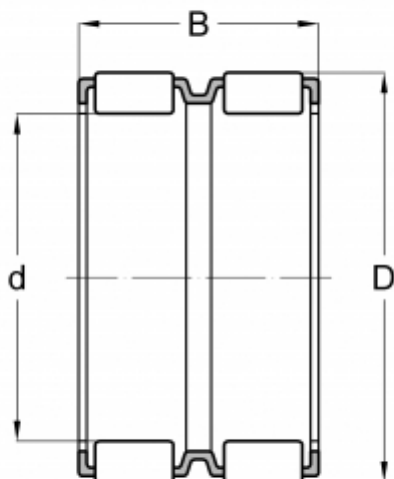

## К 20x24x22 ABC

Игольчатые ролики и сепараторы в сборе

ТИП: Роликоподшипники, Игольчатые, Двухрядные, Комплекты игольчатых роликов с сепаратором, Метрические

#### РАЗМЕРЫ, ММ

d	20,000
D	24,000
B	22,000

МАССА, КГ 0,015

ПРОИЗВОДИТЕЛЬ [ABC](#)