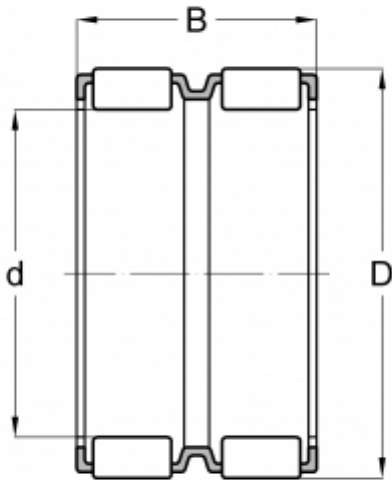

К 22x26x25 ABC

Игольчатые ролики и сепараторы в сборе

ТИП: Роликоподшипники, Игольчатые, Двухрядные, Комплекты игольчатых роликов с сепаратором, Метрические

Технические характеристики

РАЗМЕРЫ, ММ

d	22,000
D	26,000
B	25,000