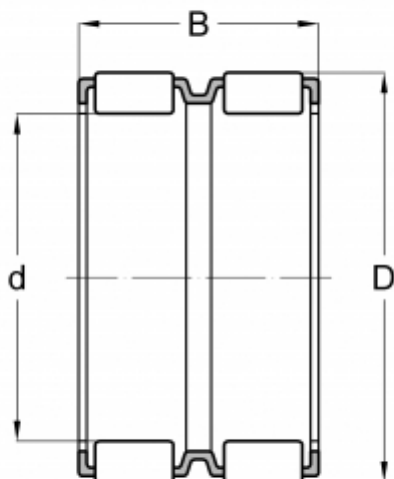

## КТW 242834 ИКО

Игольчатые ролики и сепараторы в сборе

ТИП: Роликоподшипники, Игольчатые, Двухрядные, Комплекты игольчатых роликов с сепаратором, Метрические

#### РАЗМЕРЫ, ММ

d	24,000
D	28,000
B	34,000

**МАССА, КГ** 0,027

**ПРОИЗВОДИТЕЛЬ** [ИКО](#)

#### АНАЛОГИ

ABC [К 24x28x34](#)