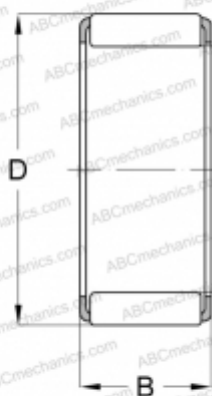

KZK 12x15x13 ABC

Игольчатые ролики и сепараторы в сборе

ТИП: Роликоподшипники, Игольчатые, Однорядные, Комплекты игольчатых роликов с сепаратором, Подшипник шатуна, серия KZK

Технические характеристики

РАЗМЕРЫ, ММ

d	12,000
D	15,000
B	13,000

МАССА, КГ

0,004

ПРОИЗВОДИТЕЛЬ

[ABC](#)

АНАЛОГИ

INA	KZK 12x15x13
-----	------------------------------