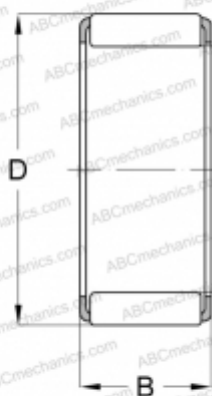

KZK 12x16x10 ABC

Игольчатые ролики и сепараторы в сборе

ТИП: Роликоподшипники, Игольчатые, Однорядные, Комплекты игольчатых роликов с сепаратором, Подшипник шатуна, серия KZK

Технические характеристики

РАЗМЕРЫ, ММ

d	12,000
D	16,000
B	10,000

МАССА, КГ

0,004

ПРОИЗВОДИТЕЛЬ

[ABC](#)

АНАЛОГИ

INA	KZK 12x16x10
SKF	KZK 12x16x10
IKO	КТ 121610 EG
FAG	K 12x16x10 FV