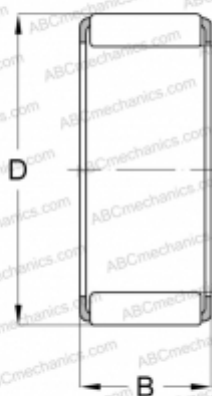

## KZK 18x24x11.6 ABC

Игольчатые ролики и сепараторы в сборе

ТИП: Роликоподшипники, Игольчатые, Однорядные, Комплекты игольчатых роликов с сепаратором, Подшипник шатуна, серия KZK

#### РАЗМЕРЫ, ММ

d	18,000
D	24,000
B	11,600

#### АНАЛОГИ

INA	<a href="#">KZK 18x24x11.6</a>
-----	--------------------------------