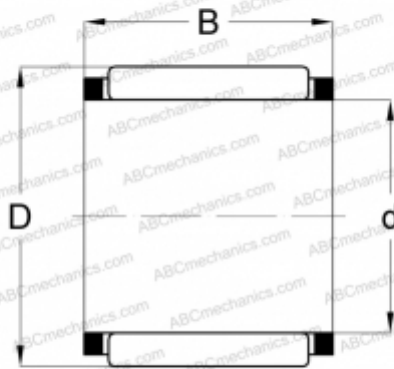

# КВК 8x11x10 INA

Игольчатые ролики и сепараторы в сборе

ТИП: Роликоподшипники, Игольчатые, Однорядные, Комплекты игольчатых роликов с сепаратором, Подшипник шатуна, серия КВК

### РАЗМЕРЫ, ММ

d	8,000
D	11,000
B	10,000

### АНАЛОГИ

ABC	<a href="#">КВК 8x11x10</a>
-----	-----------------------------