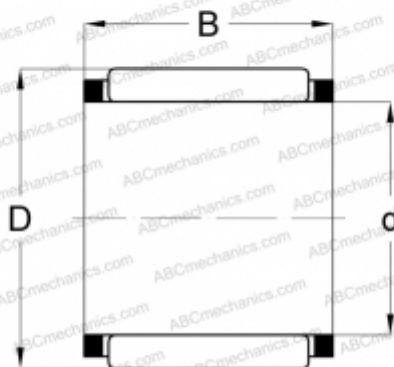

КВК 8x12x10 INA

Игольчатые ролики и сепараторы в сборе

ТИП: Роликоподшипники, Игольчатые, Однорядные, Комплекты игольчатых роликов с сепаратором, Подшипник шатуна, серия КВК

Технические характеристики

РАЗМЕРЫ, ММ

d	8,000
D	12,000
B	10,000

МАССА, КГ

0,002

ПРОИЗВОДИТЕЛЬ

[INA](#)

АНАЛОГИ

ABC	КВК 8x12x10
-----	-----------------------------