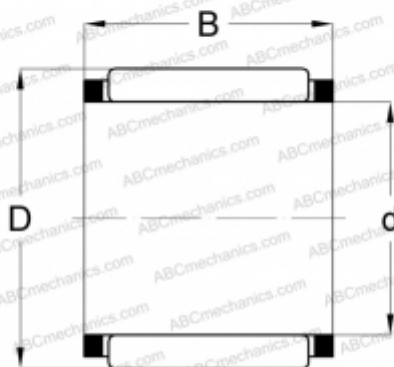

КВК 10x13x10 INA

Игольчатые ролики и сепараторы в сборе

ТИП: Роликоподшипники, Игольчатые, Однорядные, Комплекты игольчатых роликов с сепаратором, Подшипник шатуна, серия КВК

Технические характеристики

РАЗМЕРЫ, ММ

d	10,000
D	13,000
B	10,000

МАССА, КГ

0,002

ПРОИЗВОДИТЕЛЬ

[INA](#)

АНАЛОГИ

ABC	КВК 10x13x10
-----	------------------------------