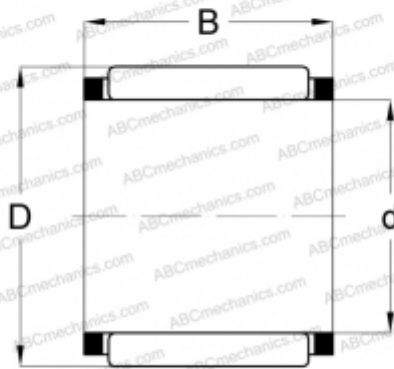

## КВК 10x13x14.5 INA

Игольчатые ролики и сепараторы в сборе

ТИП: Роликоподшипники, Игольчатые, Однорядные, Комплекты игольчатых роликов с сепаратором, Подшипник шатуна, серия КВК

#### РАЗМЕРЫ, ММ

d	10,000
D	13,000
B	14,500

#### АНАЛОГИ

ABC	<a href="#">КВК 10x13x14.5</a>
-----	--------------------------------