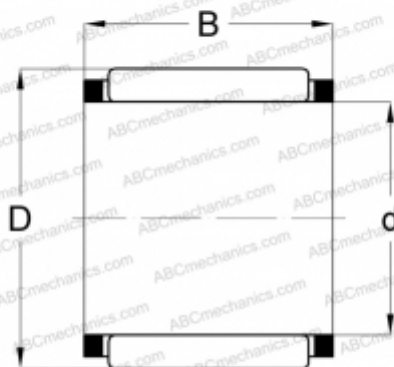

КВК 10x13x16 INA

Игольчатые ролики и сепараторы в сборе

ТИП: Роликоподшипники, Игольчатые, Однорядные, Комплекты игольчатых роликов с сепаратором, Подшипник шатуна, серия КВК

Технические характеристики

РАЗМЕРЫ, ММ

d	10,000
D	13,000
B	16,000

МАССА, КГ

0,006

ПРОИЗВОДИТЕЛЬ

[INA](#)

АНАЛОГИ

ABC	КВК 10x13x16
IKO	KTV 101316 EG