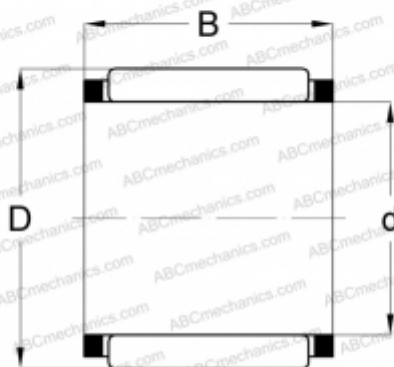

КВК 10x14x10 INA

Игольчатые ролики и сепараторы в сборе

ТИП: Роликоподшипники, Игольчатые, Однорядные, Комплекты игольчатых роликов с сепаратором, Подшипник шатуна, серия КВК

Технические характеристики

РАЗМЕРЫ, ММ

d	10,000
D	14,000
B	10,000

МАССА, КГ

0,003

ПРОИЗВОДИТЕЛЬ

[INA](#)

АНАЛОГИ

ABC	КВК 10x14x10
IKO	KTV 101410 EG