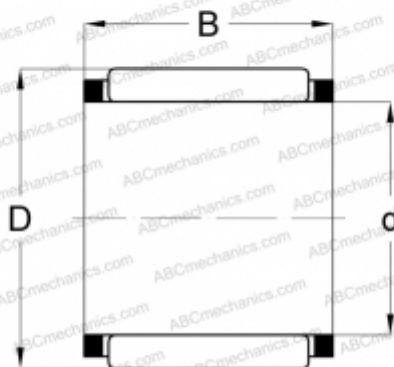

KTV 101410 EG IKO

Игольчатые ролики и сепараторы в сборе

ТИП: Роликоподшипники, Игольчатые, Однорядные, Комплекты игольчатых роликов с сепаратором, Подшипник шатуна, серия KBK

Технические характеристики

РАЗМЕРЫ, ММ

d	10,000
D	14,000
B	10,000

МАССА, КГ

0,004

ПРОИЗВОДИТЕЛЬ

[IKO](#)

АНАЛОГИ

ABC	KBK 10x14x10
INA	KBK 10x14x10

РАСЧЕТНЫЕ ДАННЫЕ