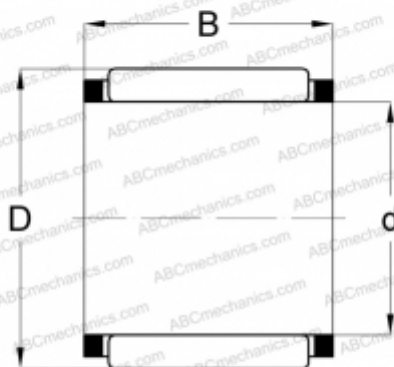

КВК 10x14x11 INA

Игольчатые ролики и сепараторы в сборе

ТИП: Роликоподшипники, Игольчатые, Однорядные, Комплекты игольчатых роликов с сепаратором, Подшипник шатуна, серия КВК

Технические характеристики

РАЗМЕРЫ, ММ

d	10,000
D	14,000
B	11,000

МАССА, КГ

0,004

ПРОИЗВОДИТЕЛЬ

[INA](#)

АНАЛОГИ

ABC	КВК 10x14x11
IKO	KTV 101411 EG