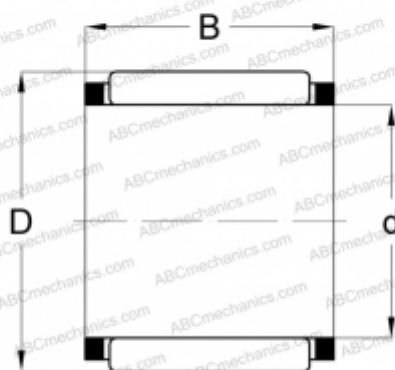

KTV 101411 EG IKO

Игольчатые ролики и сепараторы в сборе

ТИП: Роликоподшипники, Игольчатые, Однорядные, Комплекты игольчатых роликов с сепаратором, Подшипник шатуна, серия KBK

Технические характеристики

РАЗМЕРЫ, ММ

d	10,000
D	14,000
B	11,000

МАССА, КГ

0,004

ПРОИЗВОДИТЕЛЬ

[IKO](#)

АНАЛОГИ

ABC	KBK 10x14x11
INA	KBK 10x14x11

РАСЧЕТНЫЕ ДАННЫЕ