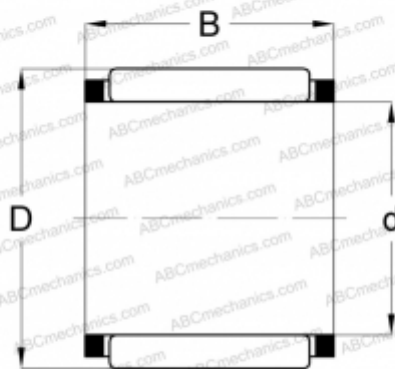

КВК 10x14x12 INA

Игольчатые ролики и сепараторы в сборе

ТИП: Роликоподшипники, Игольчатые, Однорядные, Комплекты игольчатых роликов с сепаратором, Подшипник шатуна, серия КВК

Технические характеристики

РАЗМЕРЫ, ММ

d	10,000
D	14,000
B	12,000

МАССА, КГ

0,005

ПРОИЗВОДИТЕЛЬ

[INA](#)

АНАЛОГИ

ABC	КВК 10x14x12
-----	------------------------------