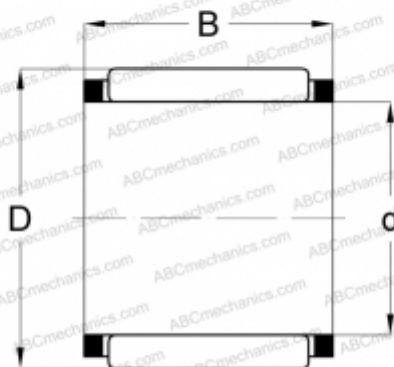

## KTV 101412.5 EG IKO

Игольчатые ролики и сепараторы в сборе

ТИП: Роликоподшипники, Игольчатые, Однорядные, Комплекты игольчатых роликов с сепаратором, Подшипник шатуна, серия KBK

#### РАЗМЕРЫ, ММ

d	10,000
D	14,000
B	12,500

#### АНАЛОГИ

ABC	<a href="#">KBK 10x14x12.5</a>
INA	<a href="#">KBK 10x14x12.5</a>