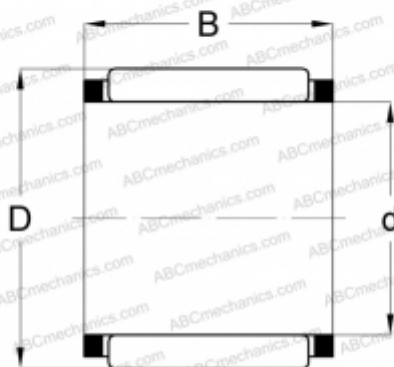

# КВК 10x14x13 INA

Игольчатые ролики и сепараторы в сборе

ТИП: Роликоподшипники, Игольчатые, Однорядные, Комплекты игольчатых роликов с сепаратором, Подшипник шатуна, серия КВК

### РАЗМЕРЫ, ММ

d	10,000
D	14,000
B	13,000

### АНАЛОГИ

ABC	<a href="#">КВК 10x14x13</a>
-----	------------------------------